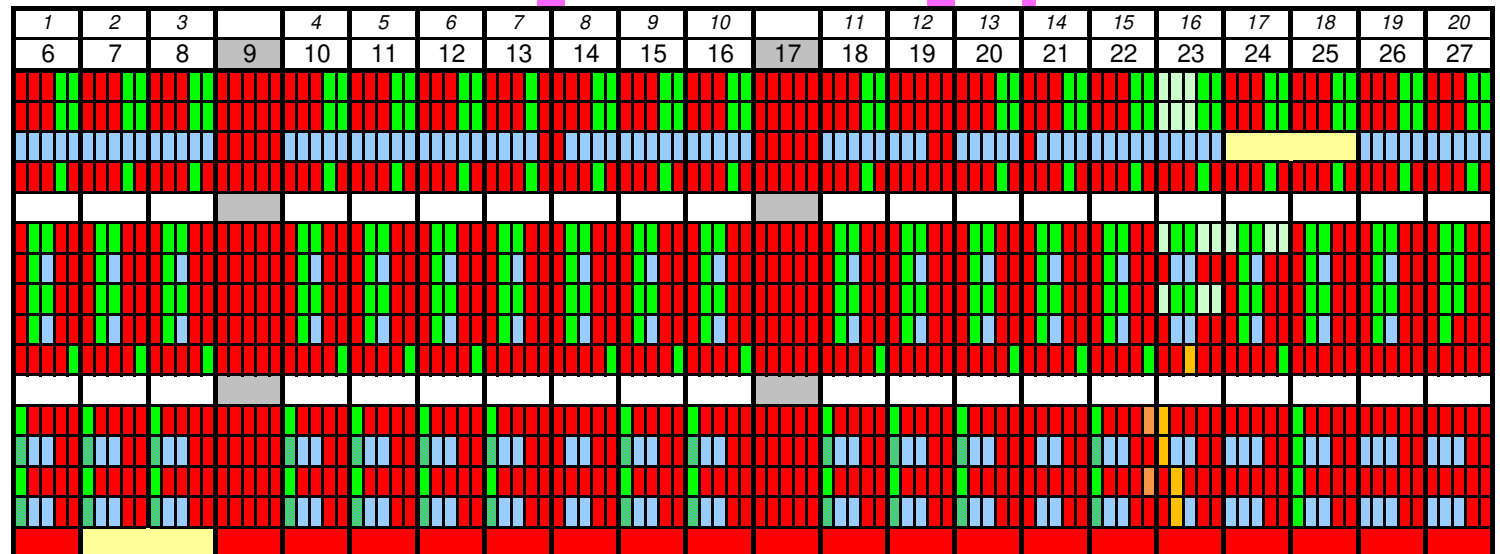

Ausbildungsstruktur BFS Aug. 2023 - Juli 2024

Begrüßung der Einsteigenden in die BFS (1. Lj.)
am Freitag der Kalenderwoche 33!

1. Semester

Semesterwoche	1	2	3	4	5	6	7			8	9	10	11	12	13	14	15	16			17	18	19	20
Kalenderwoche	34	35	36	37	38	39	40	41	42	43	44	45	46	47	48	49	50	51	52	1	2	3	4	5
1. LJ FaGe 23							TW																	
1. LJ FaBe 23																								
1. SJ BM2 Vollzeit 23																								
1. LJ AGS EBA 23																								
2. LJ FaGe 22							BK																	
2. LJ BM1 22 (FaGe)																								
2. LJ FaBe 22																								
2. LJ BM1 22 (FaBe)																								
2. LJ AGS EBA 22																								
3. LJ FaGe 21							ABU																	
3. LJ BM1 21 (FaGe)																								
3. LJ FaBe 21							ABU																	
3. LJ BM1 21 (FaBe)																								
7. Sem. BM1 20							DP																	

- unterrichtsfrei
- Schulunterricht
- BM-Unterricht
- Schulferien Berufsschule
- freiwilliger England-Aufenthalt, Durchführung unsicher

Ausbildungsstruktur BFS Aug. 2023 - Juli 2024

2. Semester

Semesterwoche

Kalenderwoche

1. LJ FaGe 23

1. LJ FaBe 23

1. SJ BM2 Vollzeit 23

1. LJ AGS EBA 23

2. LJ FaGe 22

2. LJ BM1 22 (FaGe)

2. LJ FaBe 22

2. LJ BM1 22 (FaBe)

2. LJ AGS EBA 22

3. LJ FaGe 21

3. LJ BM1 21 (FaGe)

3. LJ FaBe 21

3. LJ BM1 21 (FaGe)

7. Sem. BM1 20

18. Januar 2023/gc